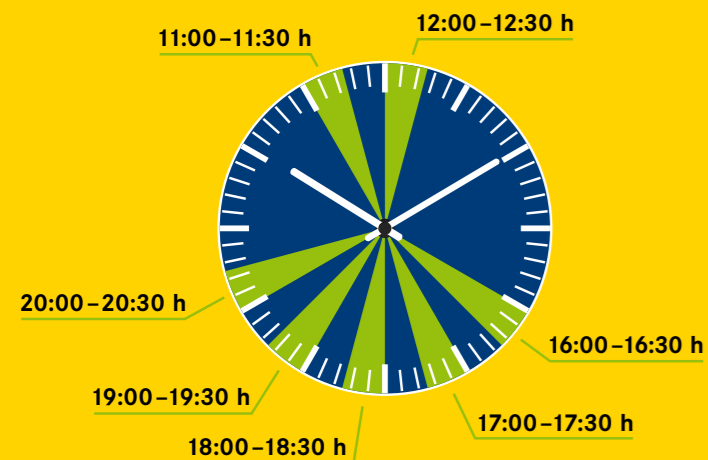

Bitte halten Sie sich an folgende Regeln:

Wann darf musiziert werden:

Die Darbietung von Strassenmusik bzw. von Strassenkunst durch Einzelpersonen oder Gruppen bis maximal vier Personen ist auf dem Gebiet der Stadt Basel nur zu folgenden Zeiten gestattet:

Montag – Samstag, 11:00 – 12:30 und 16:00 – 20:30 Uhr.
An verkaufsoffenen Sonntagen: 13:00 – 18:30 Uhr.

An übrigen Sonn- und Feiertagen ist Musizieren und Darbieten von Strassenkunst verboten.

Die Darbietungen dürfen erst zur vollen Stunde innerhalb der bewilligten Zeiten beginnen und müssen nach maximal 30 Minuten beendet werden.

Zwischen der halben und der vollen Stunde sind Darbietungen verboten.